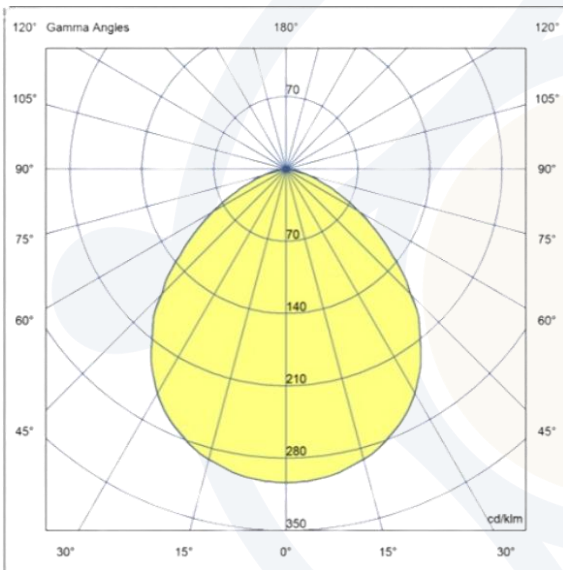

EVOLIGHT[®]
ILUMINAÇÃO

LINHA DECORATIVA

PLAFON ALUDRA | 102182-SBB40

DESCRIÇÃO:

- Plafon decorativo de sobrepor.
- Corpo fabricado em alumínio.
- Difusor em acrílico translúcido.
- Acabamento com pintura microtextura na cor branco.

FOTOMETRIA:

CARACTERÍSTICAS DE FUNCIONAMENTO:

CÓDIGO	102182-SBB40
FONTE DE LUZ	MODULO LED 9090
POTÊNCIA	19,3W
FLUXO LED	2782lm
FLUXO LUMINÁRIA*	1933lm
TEMP DE COR	4000K
TENSÃO	200-240V
VIDA ÚTIL (HORAS)	35.000 (55°C)
IRC	>80
FATOR DE POTÊNCIA	>0.7
ÂNGULO DE ABERTURA	103°
GRAU DE PROTEÇÃO	IP20